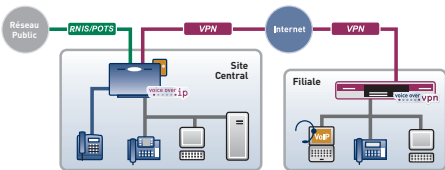

### ■ Connexion sécurisée des sites distants : télétravailleurs, agences, sites de production ...

L'utilisation du VPN pour connecter les entités distantes permet d'intégrer en toute sécurité les travailleurs externes, les bureaux délocalisés, les filiales ... de manière transparente sur le système central de télécommunications. Les connexions VPN existantes reliant les filiales distantes sont utilisées pour transmettre les données et la voix.

FEC propose une implémentation IPSec haut de gamme qui présente des caractéristiques de performance pouvant se révéler cruciales pour le bon déroulement des opérations quotidiennes et qui ne sont pas, loin s'en faut, toujours incluses dans les matériels standards : support de certificats, Radius, IPCOM, NAT, QoS et adresses IP dynamiques.

### ■ Migration du réseau vers la Voix sur IP

Les solutions voix et IP de funkwerk EC permettent de migrer progressivement son réseau vers la voix sur IP.

Le module VoIP-Passerelle VPN transforme le système téléphonique elmeg ICT en un point de convergence des technologies commutées traditionnelles et des technologies de Voix sur IP. Il combine la téléphonie par Internet avec le transfert sécurisé des données via VPN, apportant ainsi la capacité de prendre en charge des terminaux IP aux standards SIP. Funkwerk EC apporte une attention toute particulière à la qualité de service (QoS) au sein de ces systèmes : la qualité de la voix et la stabilité des connexions étant des facteurs essentiels pour une utilisation satisfaisante de la Voix sur IP.