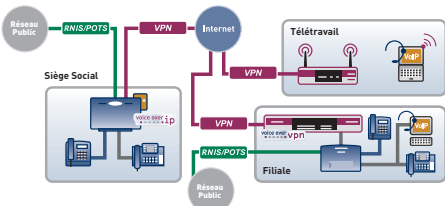

### ■ Connexion sécurisée des sites distants : télétravailleurs, agences, sites de production ...

L'utilisation du VPN pour connecter les entités distantes permet d'intégrer en toute sécurité les travailleurs externes, les bureaux délocalisés, les filiales ... de manière transparente sur le système central de télécommunications. Les connexions VPN existantes reliant les filiales distantes sont utilisées pour transmettre les données et la voix.

### ■ Migration du réseau vers la Voix sur IP

Les solutions voix et IP de funkwerk EC permettent de migrer progressivement son réseau vers la voix sur IP.

Le module VoIP-Passerelle VPN transforme le système téléphonique elmeg ICT en un point de convergence des technologies commutées traditionnelles et des technologies de Voix sur IP. Il combine la téléphonie par Internet avec le transfert sécurisé des données via VPN, apportant ainsi la capacité de prendre en charge des terminaux IP aux standards SIP. Funkwerk EC apporte une attention toute particulière à la qualité de service (QoS) au sein de ces systèmes : la qualité de la voix et la stabilité des connexions étant des facteurs essentiels pour une utilisation satisfaisante de la Voix sur IP.