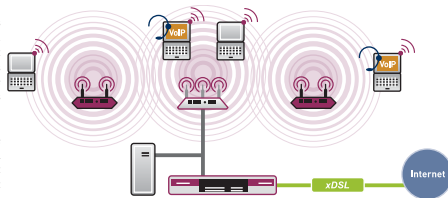

### ■ Connexion sécurisée des sites distants : télétravailleurs, agences, sites de production ...

L'utilisation du VPN pour connecter les entités distantes permet d'intégrer en toute sécurité les travailleurs externes, les bureaux délocalisés, les filiales ... de manière transparente sur le système central de télécommunications. Les connexions VPN existantes reliant les filiales distantes sont utilisées pour transmettre les données et la voix.

### ■ Migration du réseau vers la Voix sur IP

Les solutions voix et IP de funkwerk EC permettent de migrer progressivement son réseau vers la voix sur IP.

Le module VoIP-Passerelle VPN transforme le système téléphonique elmeg ICT en un point de convergence des technologies commutées traditionnelles et des technologies de Voix sur IP. Il combine la téléphonie par Internet avec le transfert sécurisé des données via VPN, apportant ainsi la capacité de prendre en charge des terminaux IP aux standards SIP. Funkwerk EC apporte une attention toute particulière à la qualité de service (QoS) au sein de ces systèmes : la qualité de la voix et la stabilité des connexions étant des facteurs essentiels pour une utilisation satisfaisante de la Voix sur IP.

### ■ Mobilité

Grâce aux points d'accès des séries artem Wx00x, la mise en place d'un cœur de réseau sans fil performant est simplifié. Avec jusqu'à trois modules radio par point d'accès, il est possible de créer aisément des réseaux sans fil intérieurs, de différentes tailles et de niveaux de complexité variés. Les Wx00x offrent des solutions de "bridging" (ponts) point à point, ou point à multi-points, assurant un débit optimisé et sécurisé grâce au support du VPN IPSec.